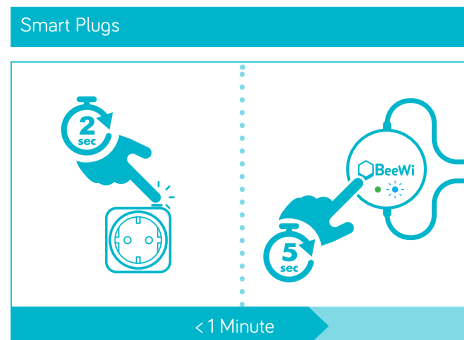

### INTERNET GATEWAY FOR SMART DEVICES BEG200

- QUICK START GUIDE
- GUIDE D'INSTALLATION RAPIDE
- SCHNELLINSTALLATIONSANLEITUNG
- GUIDA RAPIDA DI INSTALLAZIONE
- GUÍA DE INSTALACIÓN RÁPIDA
- GUIA DE INSTALAÇÃO RÁPIDA
- SNELLE INSTALLATIE GIDS
- 簡単スタートガイド
- ИНСТРУКЦИЯ ПО БЫСТРОМУ ЗАПУСКУ
- 快速使用指南
- عيرسلا لي غشتلا ليلد