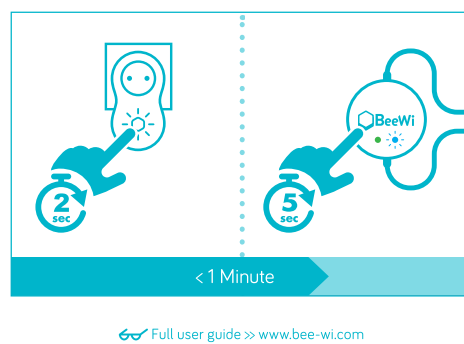

### INTERNET GATEWAY FOR SMART DEVICES BEG200

- QUICK START GUIDE
- GUIDE D'INSTALLATION RAPIDE
- SCHNELLINSTALLATIONSANLEITUNG
- GUIDA RAPIDA DI INSTALLAZIONE
- GUÍA DE INSTALACIÓN RÁPIDA
- GUIA DE INSTALAÇÃO RÁPIDA
- SNELLE INSTALLATIE GIDS
- 簡単スタートガイド
- ИНСТРУКЦИЯ ПО БЫСТРОМУ ЗАПУСКУ
- 快速使用指南
- عيرسلا لي غشتلا ليلد