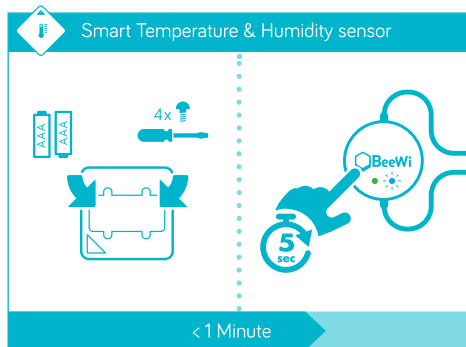

### INTERNET GATEWAY FOR SMART DEVICES BEG200

- QUICK START GUIDE
- GUIDE D'INSTALLATION RAPIDE
- SCHNELLINSTALLATIONSANLEITUNG
- GUIDA RAPIDA DI INSTALLAZIONE
- GUÍA DE INSTALACIÓN RÁPIDA
- GUIA DE INSTALAÇÃO RÁPIDA
- SNELLE INSTALLATIE GIDS
- 簡単スタートガイド
- ИНСТРУКЦИЯ ПО БЫСТРОМУ ЗАПУСКУ
- 快速使用指南
- عيرسلا لي غشتلا ليلد